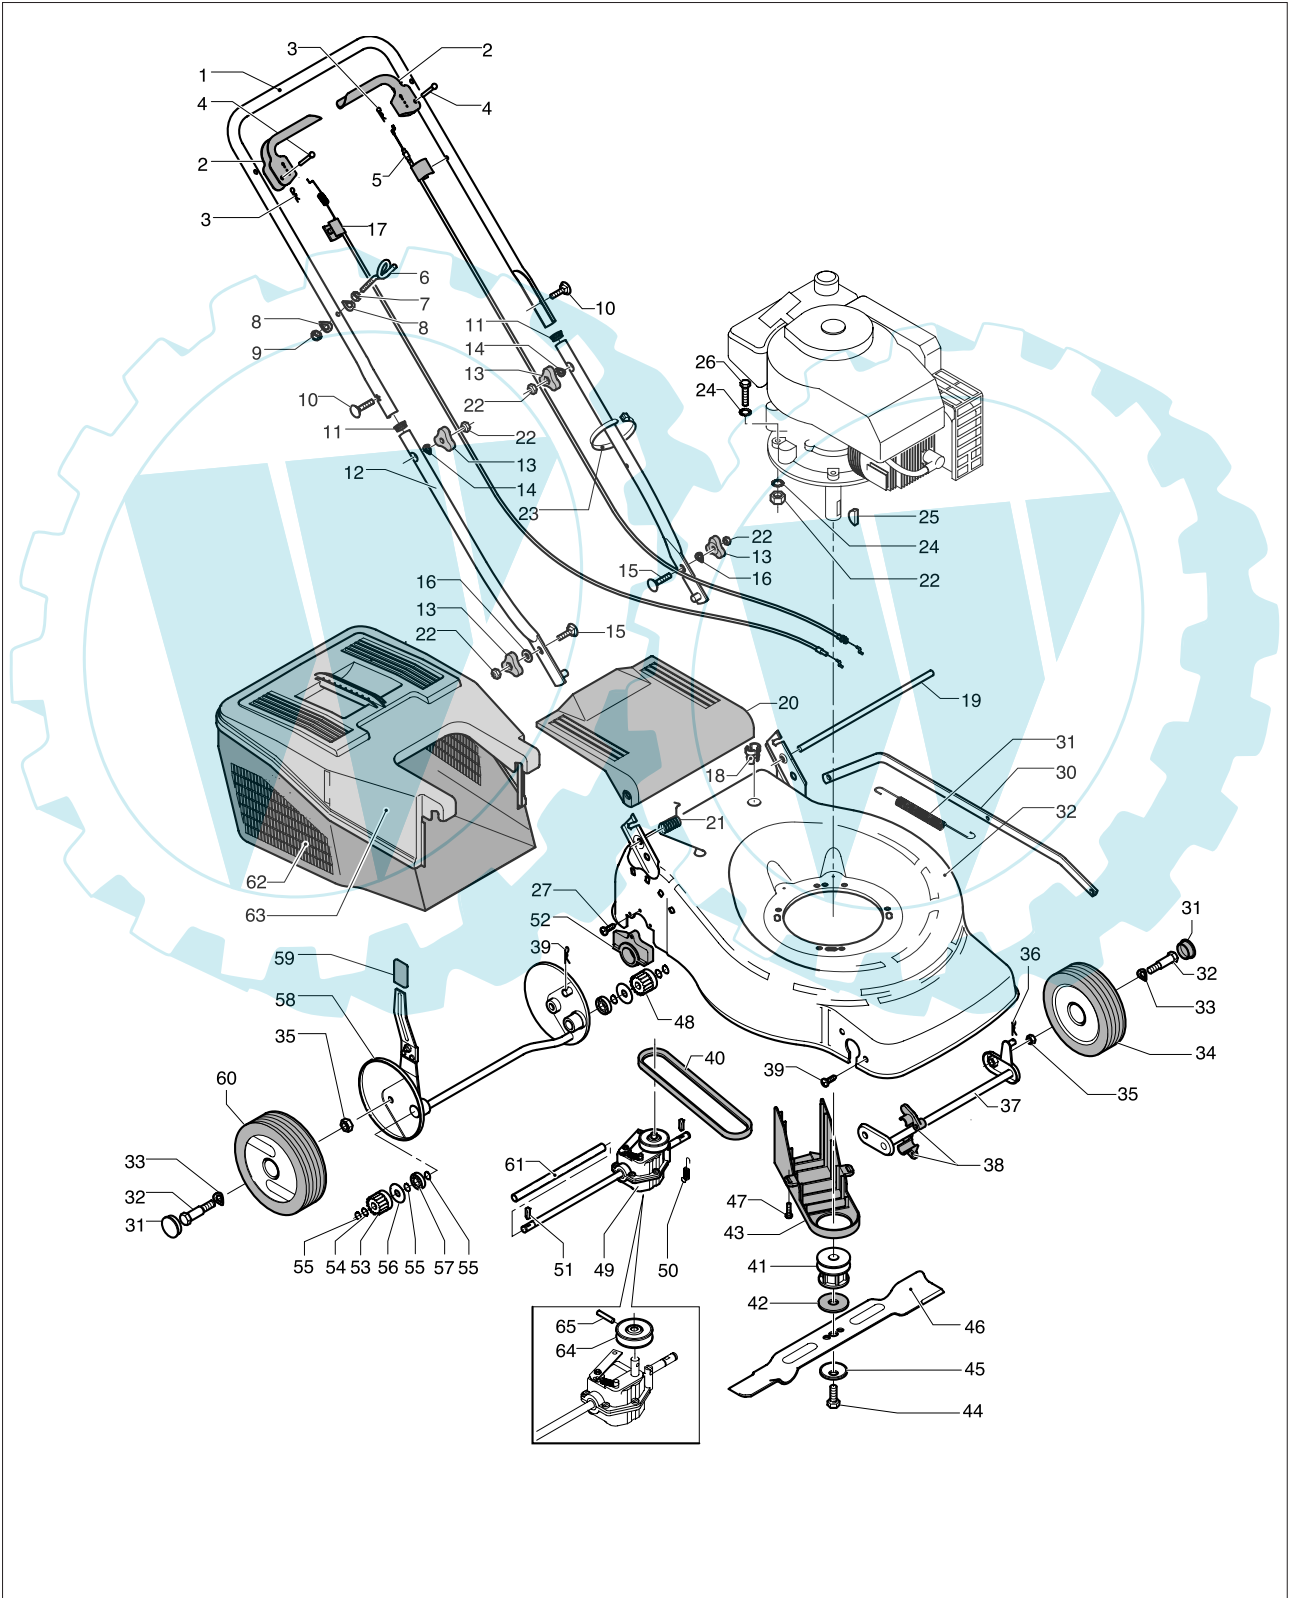

brand	QUELLE

date	APR/03	SHEET 1/3

Model	Uniropa

Product number	9538783-56